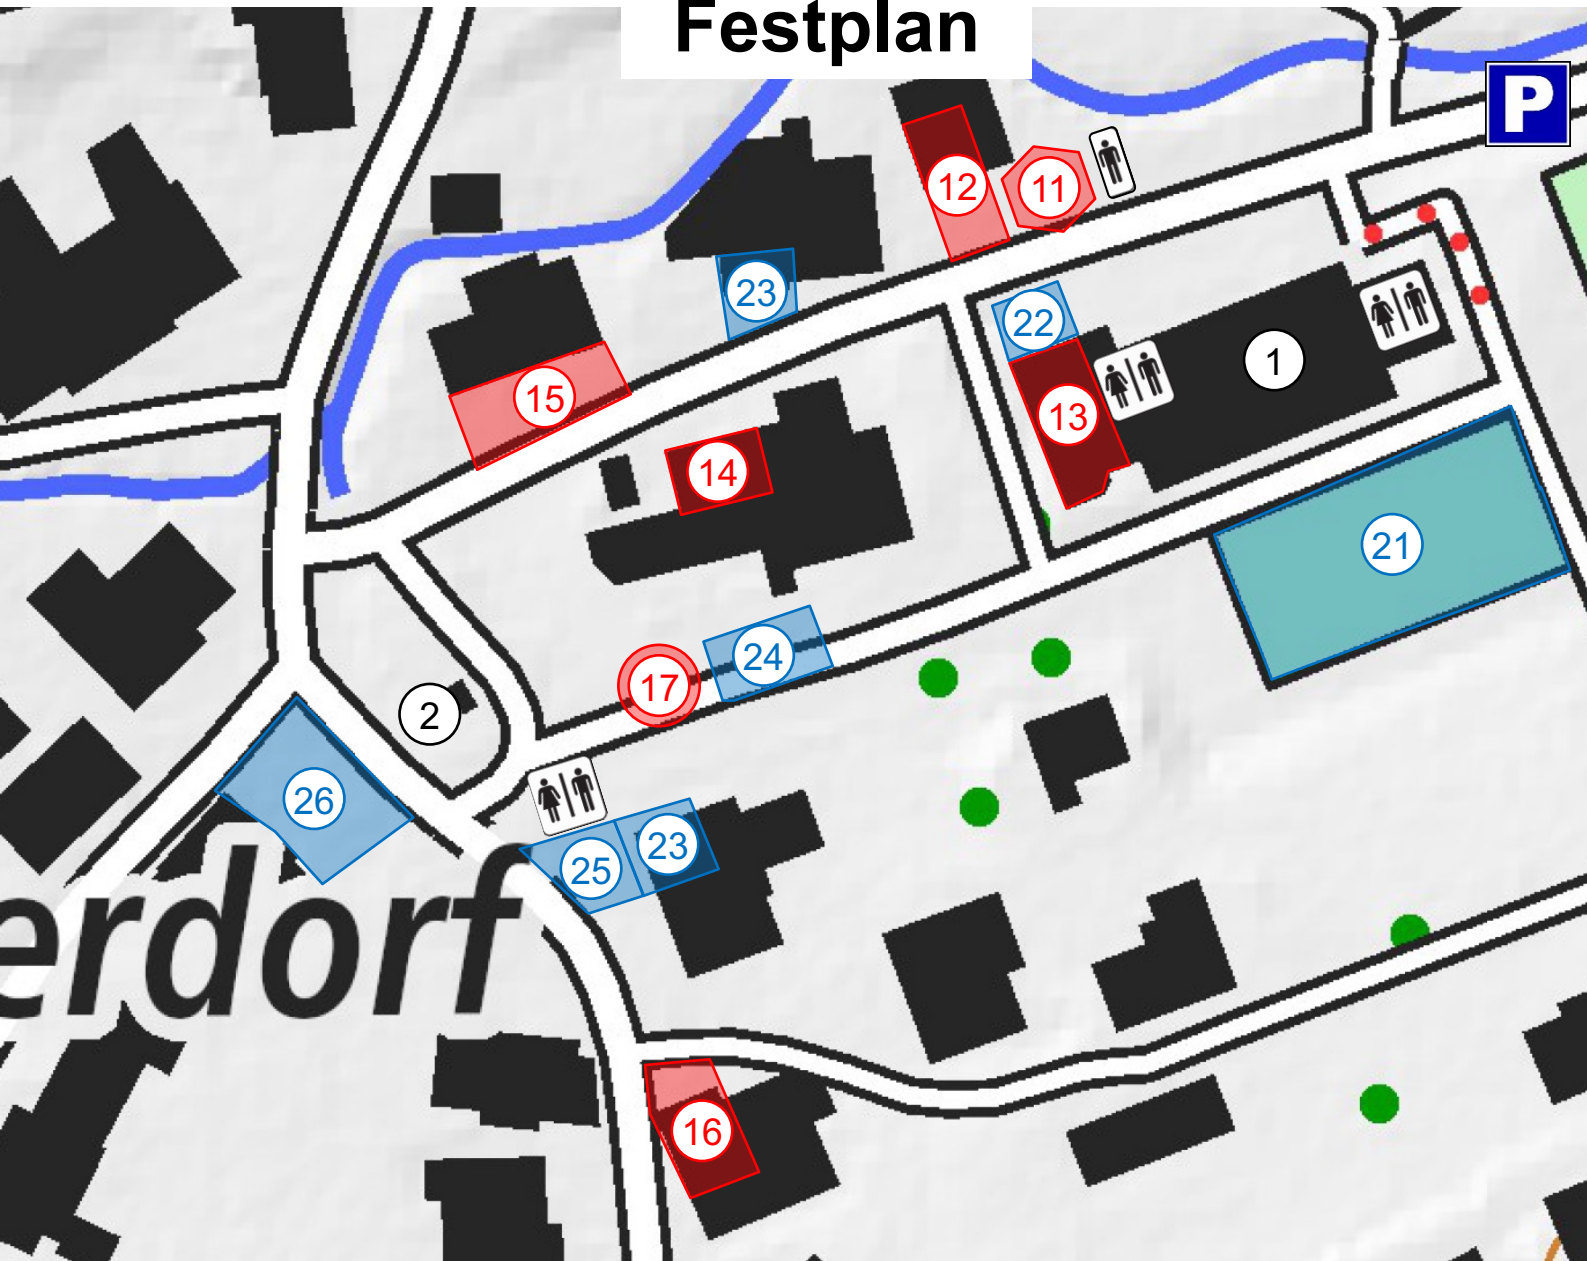

Festplan

- 1 Turnhalle / Gemeindehaus
- 2 Bushaltestelle Oberdorf

Beizen:

- | | |
|------------------------|---------------------------|
| 11 Wybronne | Turnverein / Damenriege |
| 12 Ringerizza | NRC Thalheim |
| 13 Kaffeestube | Landfrauen |
| 14 Raclettestübli | Verein Wybronne |
| 15 Steakhouse | Turnverein / Damenriege |
| 16 Zum verrückten Huhn | Männerriege / Frauenriege |
| 17 Softeisstand | |

Attraktionen:

- | | |
|-------------------------|--------------------|
| 21 Lunapark | 22 Talentshow |
| 23 Fotoausstellung | 24 Schiessbude |
| 25 Jagdgesellschaft Süd | 26 Pfarrhausgarten |