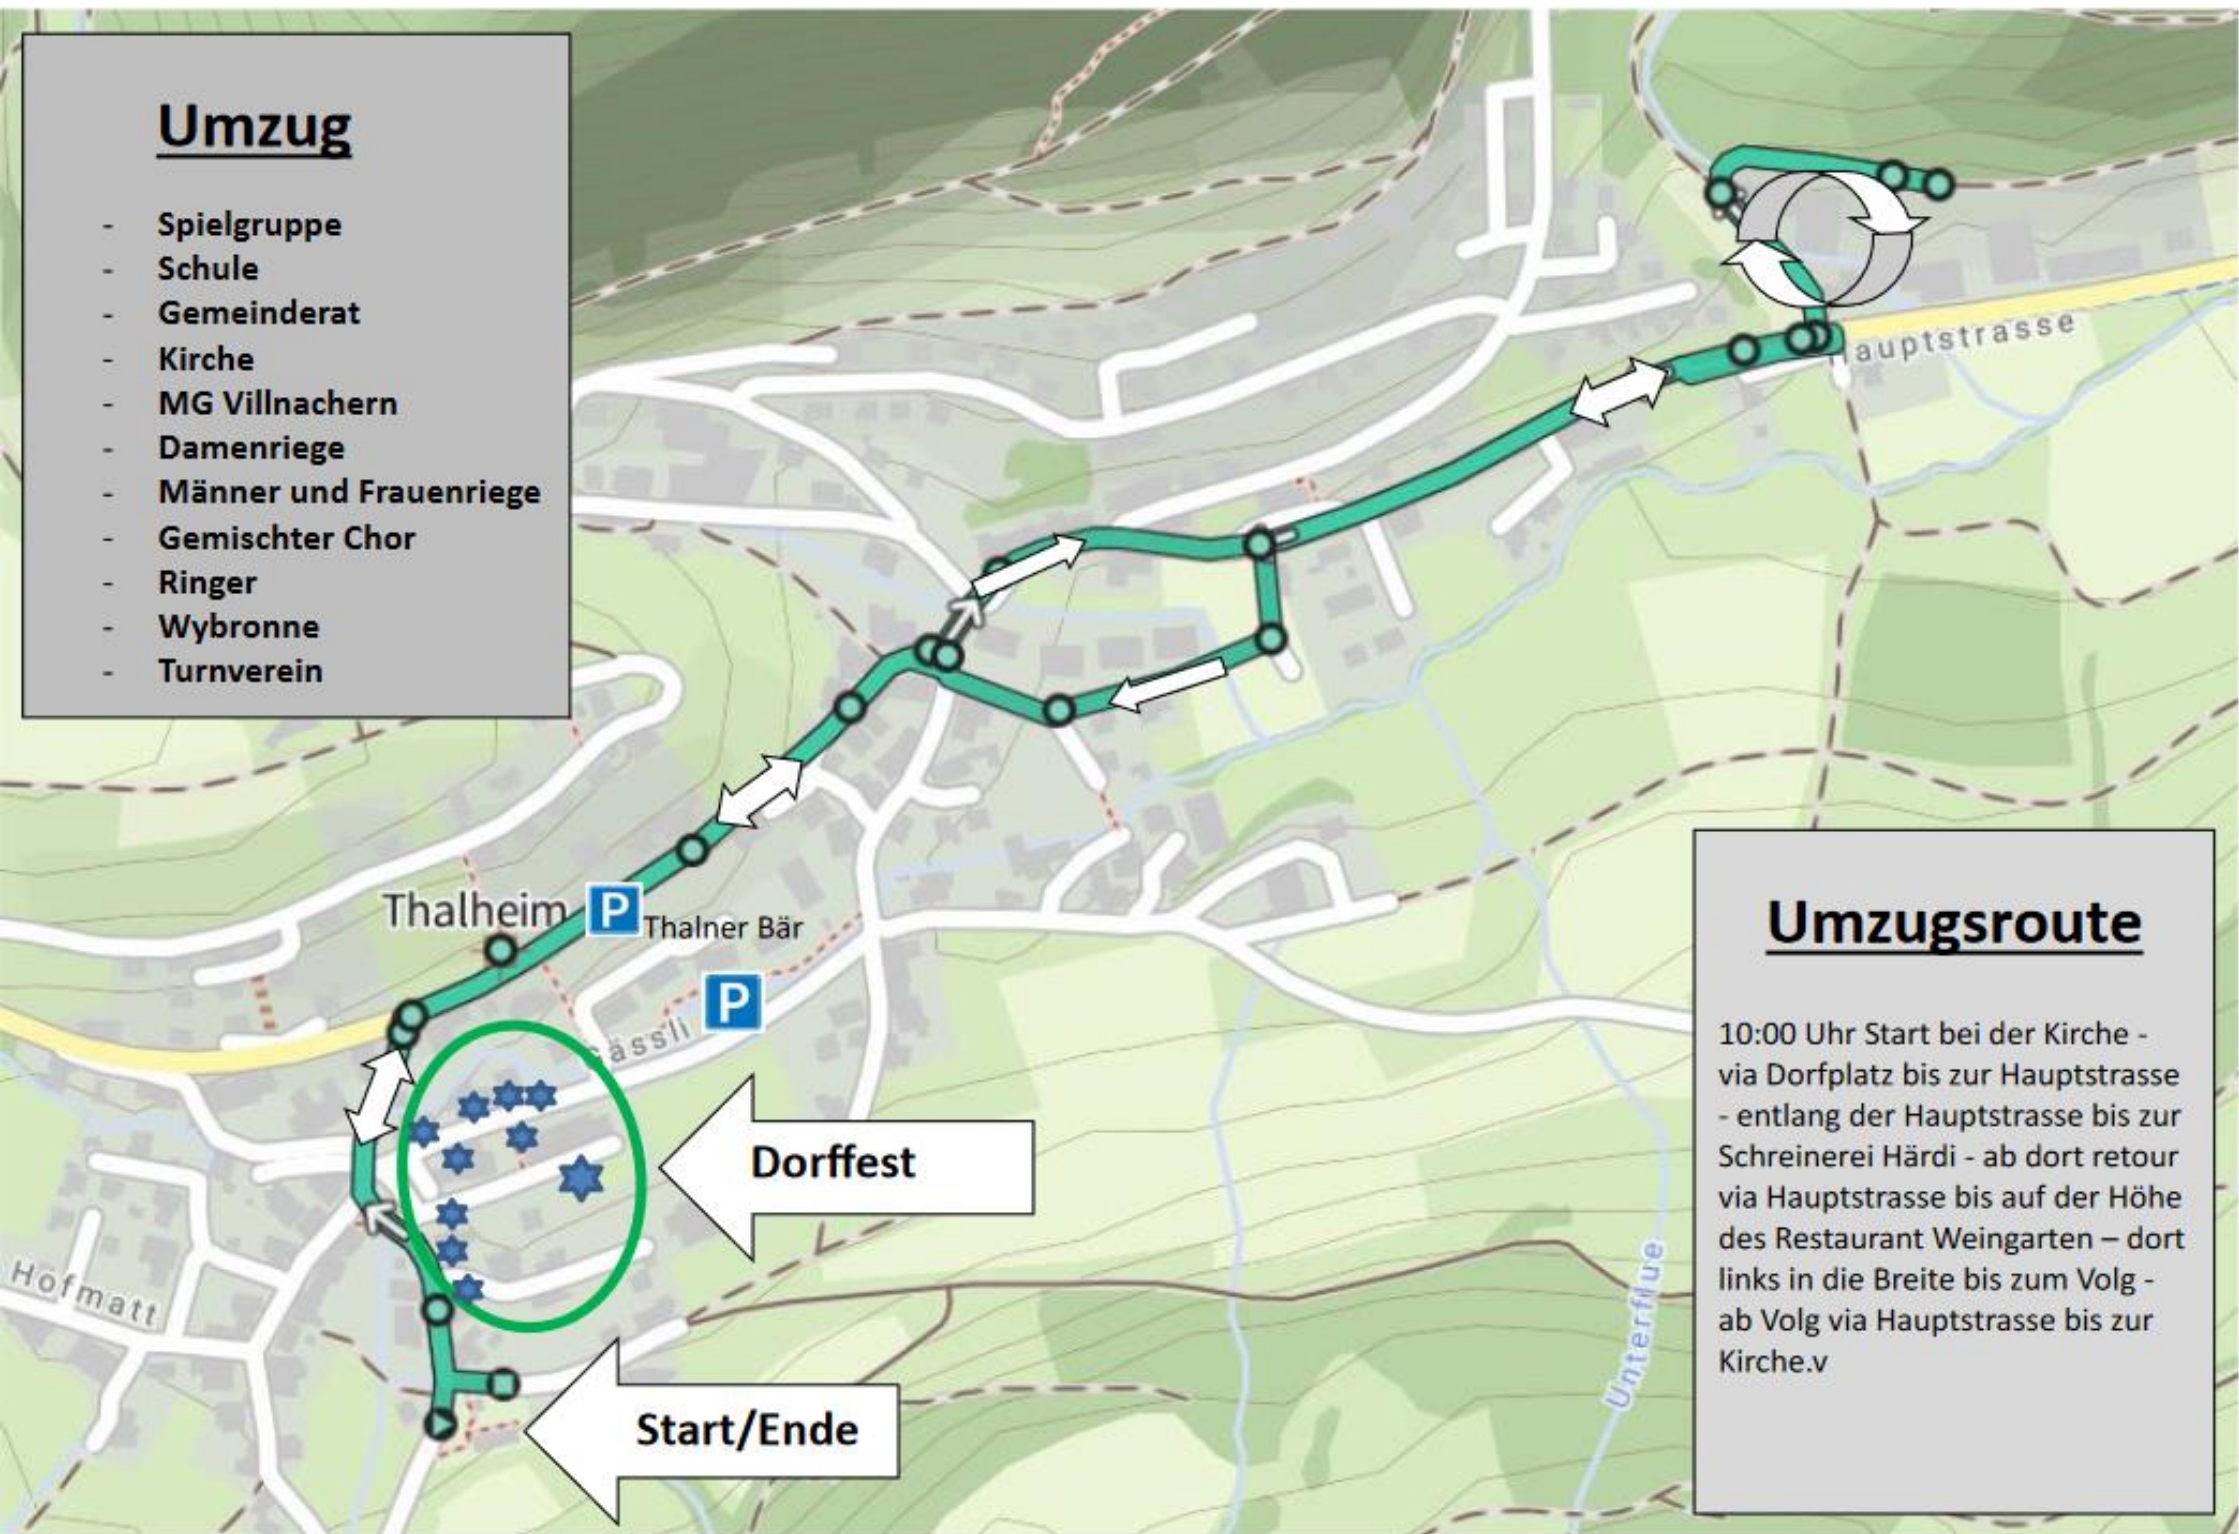

Umzug

- Spielgruppe
- Schule
- Gemeinderat
- Kirche
- MG Villnachern
- Damenriege
- Männer und Frauenriege
- Gemischter Chor
- Ringer
- Wybronne
- Turnverein

Umzugsroute

10:00 Uhr Start bei der Kirche -
via Dorfplatz bis zur Hauptstrasse
- entlang der Hauptstrasse bis zur
Schreinerei Härdi - ab dort retour
via Hauptstrasse bis auf der Höhe
des Restaurant Weingarten – dort
links in die Breite bis zum Volg -
ab Volg via Hauptstrasse bis zur
Kirche.v